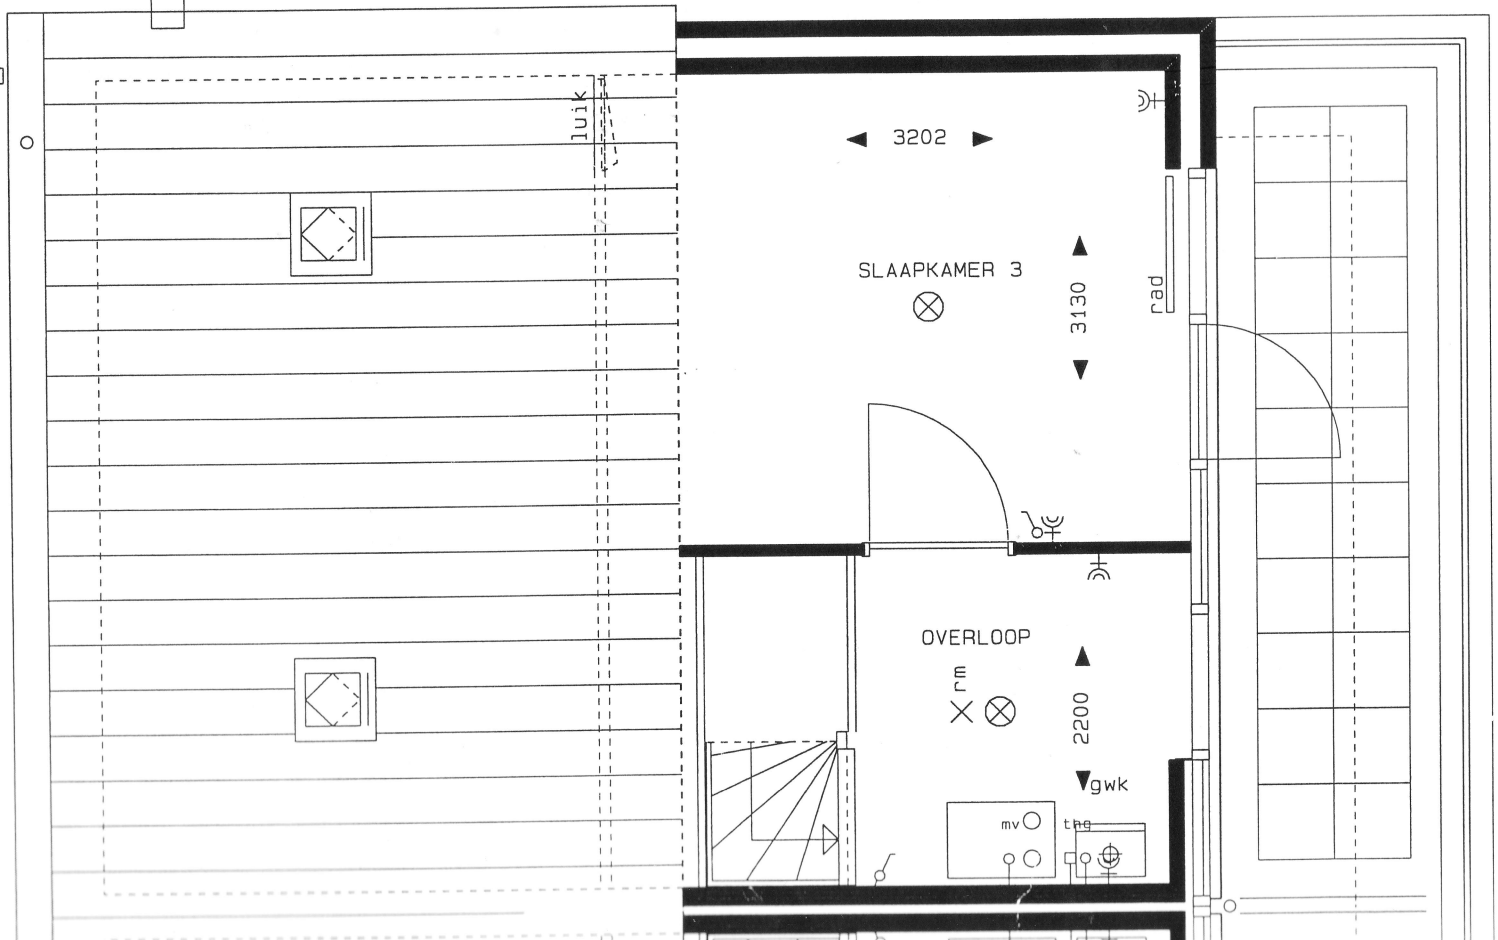

1500+ v1

luik

3202

SLAAPKAMER 3

3130

rad

OVERLOOP

2200